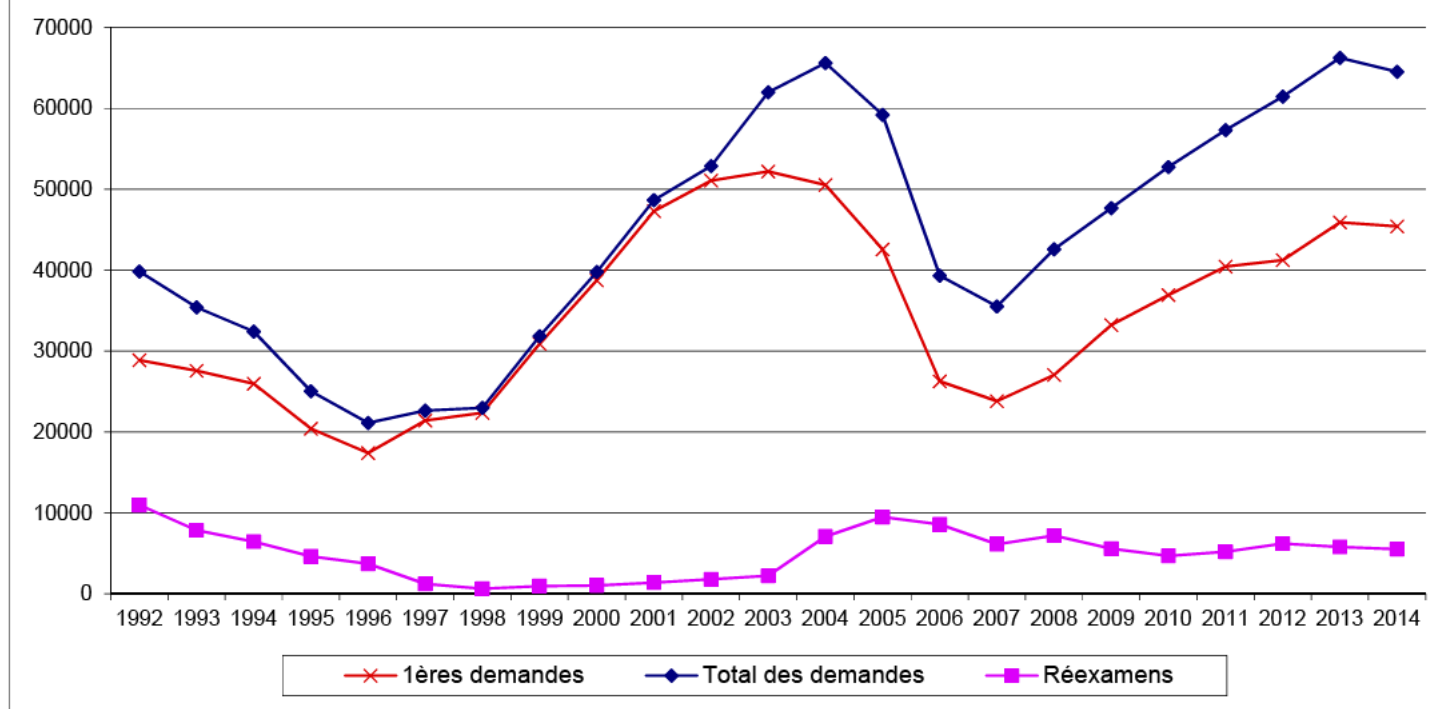

L'asile en France depuis 1992

Sources : OFPRA – CNDA

Les dix premiers pays pour les demandes d'asile¹ :

	2013		2014 (provisoire)
REP. DEM. CONGO	3 966	REP. DEM. CONGO	3 783
KOSOVO	3 514	CHINE	2 499
ALBANIE	3 288	BANGLADESH	2 425
BANGLADESH	2 921	RUSSIE	2 137
RUSSIE	2 609	SYRIE	2 071
CHINE	2 123	PAKISTAN	2 042
GUINEE	1 891	ALBANIE	1 944
SRI LANKA	1 771	SOUDAN	1 792
GEORGIE	1 757	HAÏTI	1 730
PAKISTAN	1 683	GUINEE	1 611

Source : OFPRA

¹ Premières demandes hors mineurs accompagnants et hors réexamens.